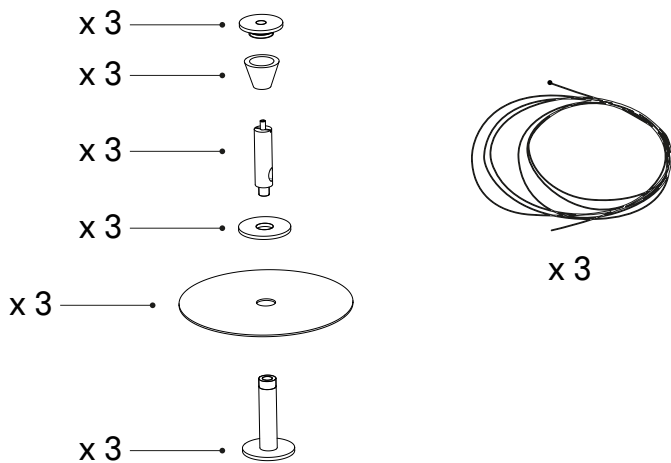

lb 17lb

D71/S

D71/S1

D71PA - D71CA

D71P1A

D71/S

A: min 15 cm - max 300 cm

A: min 5,9" - max 118"