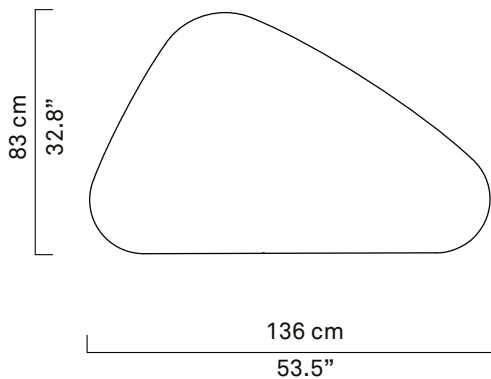

D71CA

a

b

x1

x2

x1

x1

kg 6,2 kg

lb 13,7 lb

D71PA

x1

x2

x1

x1

kg 4,5 kg

lb 9,9 lb

lb 17lb

D71/S

D71/S1

D71PA - D71CA

D71P1A

D71/S

A: min 15 cm - max 300 cm

A: min 5,9" - max 118"

B]

B]

B]

B: 10 cm

B: 3,9"

www.luceplan.com

7D710I021000